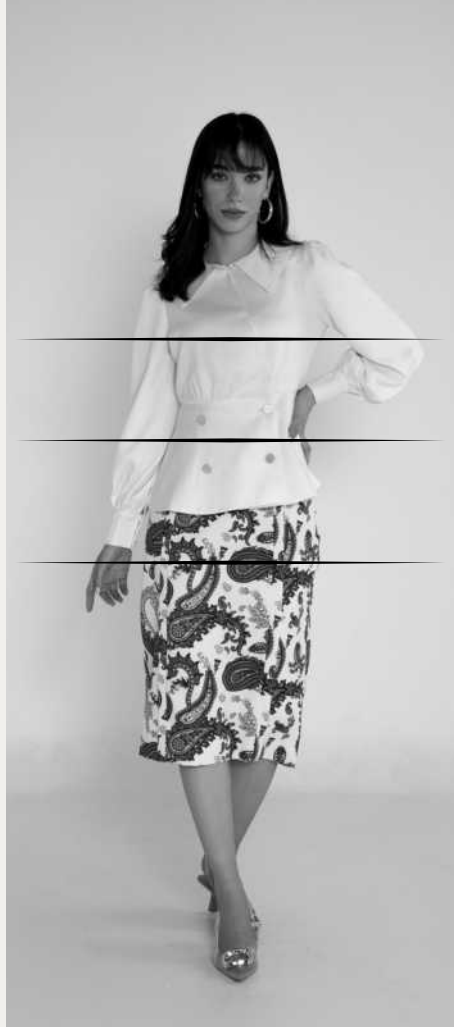

מדריך מדידה

היקף החזה – מדדי סביב החלק המלא.

היקף המותניים – מדדי את היקף המותן, בקו שבו החצאית שלך נמצאת.

היקף הירכיים – מדדי את היקף הירכיים בחלק המלא יותר, כשהן צמודות אחת לשנייה.

אורך כללי – מדדי את הגובה שלך מהכתף ועד לרצפה.

אורך שרוול – מדדי מגבול הכתף ועד לאזור כיפוף שורש כף היד.

המידות הן בסנטימטר והן מידות הגוף, לא כל טבלאות המדידה שוות.

הטבלה היא מדגמית, המידות נלקחו כאשר הבגד מונח בצורה שטוחה (תיתכן סטיה קלה במידות).

חזה

מותן

ירכיים

הזמנות

ניתן להזמין דרך האתר, טלפון והווטסאפ התשלום יבוצע בחיוב אשראי

משלוחים לכל הארץ

בין 3-5 ימי עסקים

החזרות והחלפות

החזר כספי/קבלת זיכוי תוך 48 שעות. לא כולל סיילים וסופי עונה

בני ברק - רבי עקיבא 101
לעלות מהמעלית שברחוב קומה 1.

ירושלים - סנטר 1

שירות לקוחות:
050-5454331

טלפון סניפים:
02-6564000